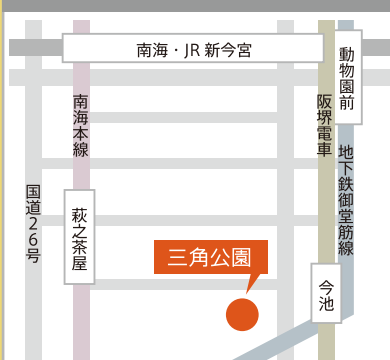

三角公園 (萩之茶屋南公園)

大阪市西成区萩之茶屋3丁目7番

●主催 住まいとくらし SOS おおさか実行委員会

●実行委員会 参加団体一覧

- ・ NPO 法人こえとことばとこころの部屋 (ココルーム) ・ NPO 法人サポータティブハウス連絡協議会
- ・ NPO 法人バリアフリーサービスつばさ ・ NPO 法人ライフサポート路木 ・ 株式会社エイチ・オー
- ・ 釜ヶ崎キリスト教協会 ・ 釜ヶ崎講座 ・ 釜ヶ崎反失業連絡会 ・ 釜ヶ崎日雇労働組合
- ・ 歯科保健研究会 ・ 認定 NPO 法人釜ヶ崎支援機構 ・ 認定 NPO 法人ビッグイシュー基金
- ・ 野宿者ネットワーク ・ 萩之茶屋地域周辺まちづくり合同会社 ・ 有限会社 CR - ASSIST
- ・ わたなべ往診歯科

●協力団体一覧

- ・ 大阪市生活困窮者自立相談支援事業 はぎさぼーと ・ 公益財団法人西成労働福祉センター
- ・ 西成区訪問看護ステーション連絡会 ・ NPO 法人日越支援会